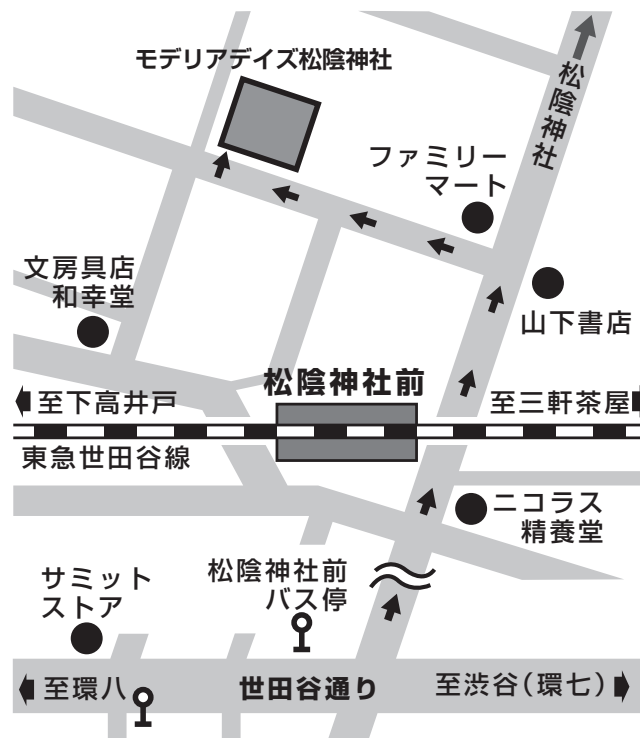

紅茶専門店「ピュア・ティップス」

Pure Tips

SELECTED BY VIKRAM MITTAL

営業時間: 11:00~19:00

定休日: 月曜日&木曜日

〒154-0023 東京都世田谷区若林4-25-5
モデリアデイズ松陰神社 - E

■東急世田谷線「松陰神社前」 下車徒歩1分

■渋谷からの東急バス「松陰神社前」 下車徒歩3分
渋21/渋23/渋24/渋52